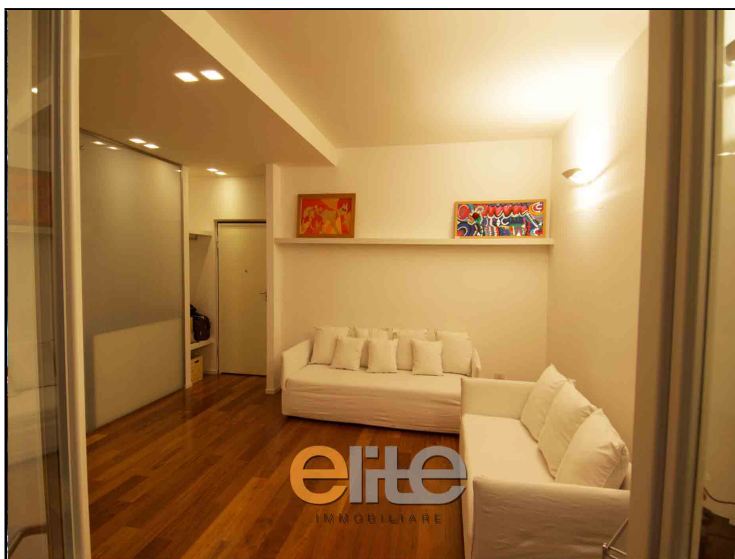

VUOI PROPORTRI PER AFFITTARE QUESTA CASA? CHIAMA ADESSO 800 134 954

AFFITTISSIMI
LA REGINA DEGLI AFFITTI

AFFITTO RIF. 715

| | | | | | | | |
|-------------|--------------|---------|---------|-------|---|----|----|
| Tipo | Appartamento | Stabile | Civile | | | | |
| Cap | 20154 | Milano | Pr MI | | | | |
| Via | Gherardini 2 | | | | | | |
| Locali | 3 | Wc | 02 | Piano | 1 | Mq | 90 |
| Certif. | G | 181,89 | KWh/m2a | | | | |
| Canone | € 2.000 | Spese | € 183 | | | | |
| Cauzione | € 6.000,00 | Mesi | 3 | | | | |
| Diritti Ag. | € 4.392,00 | % | 18,3 | | | | |

Cerchi la tua nuova casa arredata a due passi dall'Arco della Pace? In via Gherardini affittasi appartamento ristrutturato ed arredato con gusto: ingresso, soggiorno doppio con zona pranzo, cucina separata, camera matrimoniale con cabina armadio, cameretta, bagno padronale con vasca, secondo bagno con doccia e finestra. Due ampi balconi (soggiorno/camera). Parquet in tutta la casa. Riscaldamento centralizzato a pavimento, aria condizionata. Porta blindata, serramenti con doppio vetro, tapparelle elettriche. Forno/fuochi Frigo/freezer, lavastoviglie/lavatrice. 1° piano con ascensore. Ottime condizioni interne, ristrutturazione con materiali e finiture di classe. Contratto abitativo standard 4+4 anni in cedolare secca. Richiesti soli Euro 2.000/mese oltre spese condominiali Euro 183/mese. ACE G 181,89 KWh/m2a. Quanto serve di anticipo: Cauzione: €6.000 - Affitto: €2.183 - Provvigioni: € 4.830 - Totale: 13.013. Per riservare un appuntamento in modalità "Open Day su invito" compila il modulo on-line! Chiama ora 02 86 98 29 80 - Rif. 715.