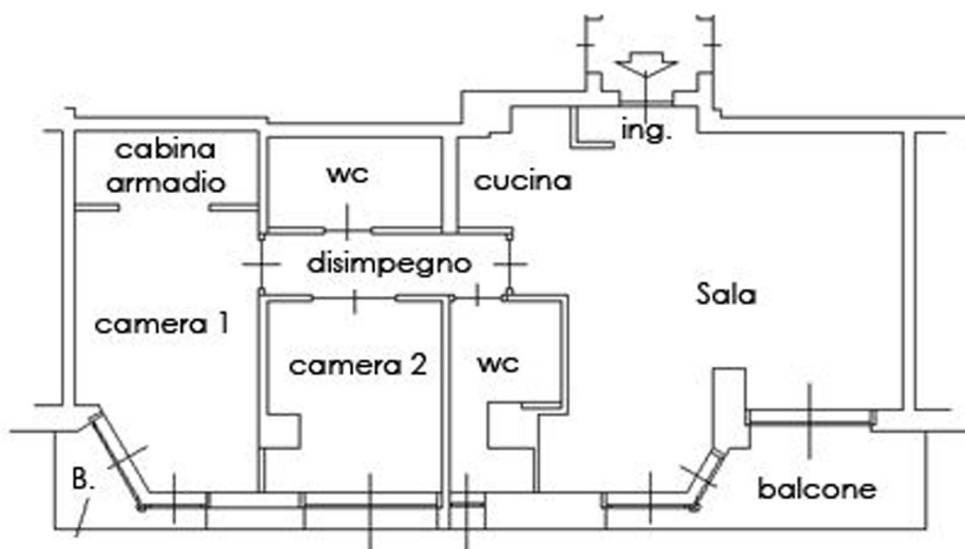

VUOI PROPORTRI PER AFFITTARE QUESTA CASA? CHIAMA ADESSO 800 134 954

AFFITTISSIMI
LA REGINA DEGLI AFFITTI

AFFITTO RIF. 715

| | | | | | | | |
|-------------|--------------|---------|---------|-------|---|----|----|
| Tipo | Appartamento | Stabile | Civile | | | | |
| Cap | 20154 | Milano | Pr MI | | | | |
| Via | Gherardini 2 | | | | | | |
| Locali | 3 | Wc | 02 | Piano | 1 | Mq | 90 |
| Certif. | G | 181,89 | KWh/m2a | | | | |
| Canone | € 2.000 | Spese | € 183 | | | | |
| Cauzione | € 6.000,00 | Mesi | 3 | | | | |
| Diritti Ag. | € 4.392,00 | % | 18,3 | | | | |

Cerchi la tua nuova casa arredata a due passi dall'Arco della Pace? In via Gherardini affittasi appartamento ristrutturato ed arredato con gusto: ingresso, soggiorno doppio con zona pranzo, cucina separata, camera matrimoniale con cabina armadio, cameretta, bagno padronale con vasca, secondo bagno con doccia e finestra. Due ampi balconi (soggiorno/camera). Parquet in tutta la casa. Riscaldamento centralizzato a pavimento, aria condizionata. Porta blindata, serramenti con doppio vetro, tapparelle elettriche. Forno/fuochi Frigo/freezer, lavastoviglie/lavatrice. 1° piano con ascensore. Ottime condizioni interne, ristrutturazione con materiali e finiture di classe. Contratto abitativo standard 4+4 anni in cedolare secca. Richiesti soli Euro 2.000/mese oltre spese condominiali Euro 183/mese. ACE G 181,89 KWh/m2a. Quanto serve di anticipo: Cauzione: €6.000 - Affitto: €2.183 - Provvigioni: € 4.830 - Totale: 13.013. Per riservare un appuntamento in modalità "Open Day su invito" compila il modulo on-line! Chiama ora 02 86 98 29 80 - Rif. 715.